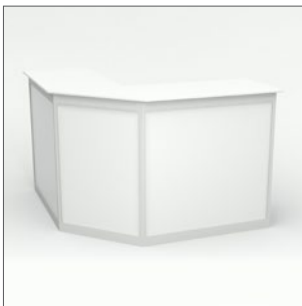

Artikel-Nr. 502
Eck-Infotheke
147,- €
150 × 100 × 150 cm